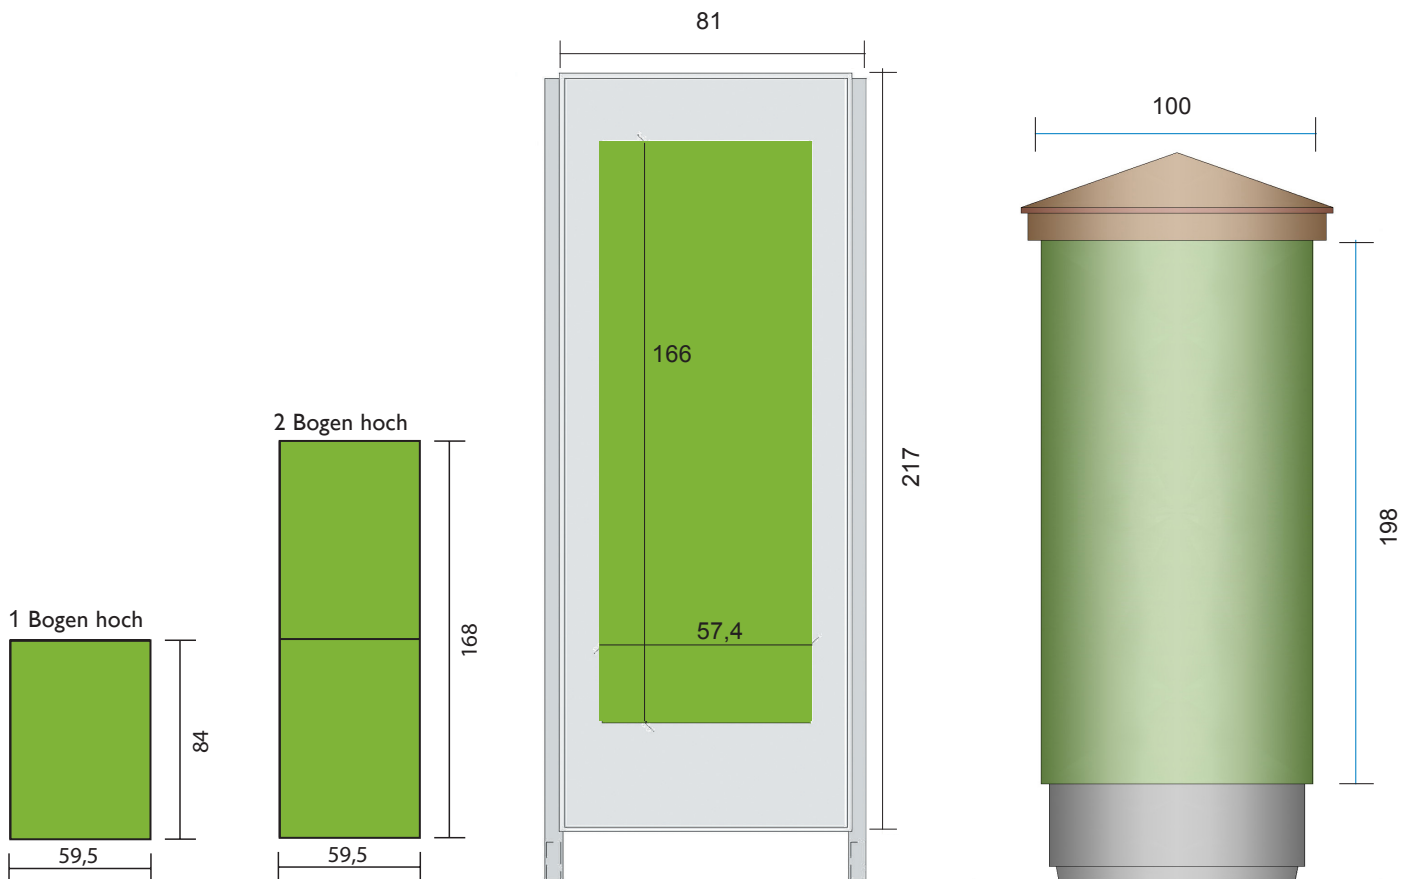

# Motion Light / Kultursäule - Produktion

<b>Format:</b>	1 Bogen hoch: sichtbare Sujetfläche: 59,5 x 84 cm 2 Bogen hoch: sichtbare Sujetfläche: 59,5 x 168 cm
<b>Papier:</b>	115g Mindestgrammatur
<b>Anlieferung:</b>	flach, 10%ige Überlieferung, Plakatanlieferung bis spätestens 2-3 Tage vor Aushangbeginn
<b>Aushang:</b>	täglich, Mindestlaufzeit 7 Tage
<b>Format der Druckdateien:</b>	PDF, EPS, TIF oder JPEG
<b>Auflösung:</b>	1:1 mindestens 100dpi. 1:10 mindestens 1000dpi

- › Rolling Board
- › Klassisches Plakat
- › City Light
- › Kulturanschlag - Motion Light
- › Kulturanschlag - Kultursäule
- › Mobile Werbung
- › Dauerwerbung
- › Infoscreen
- › KT1 - Klagenfurter Privatfernsehen