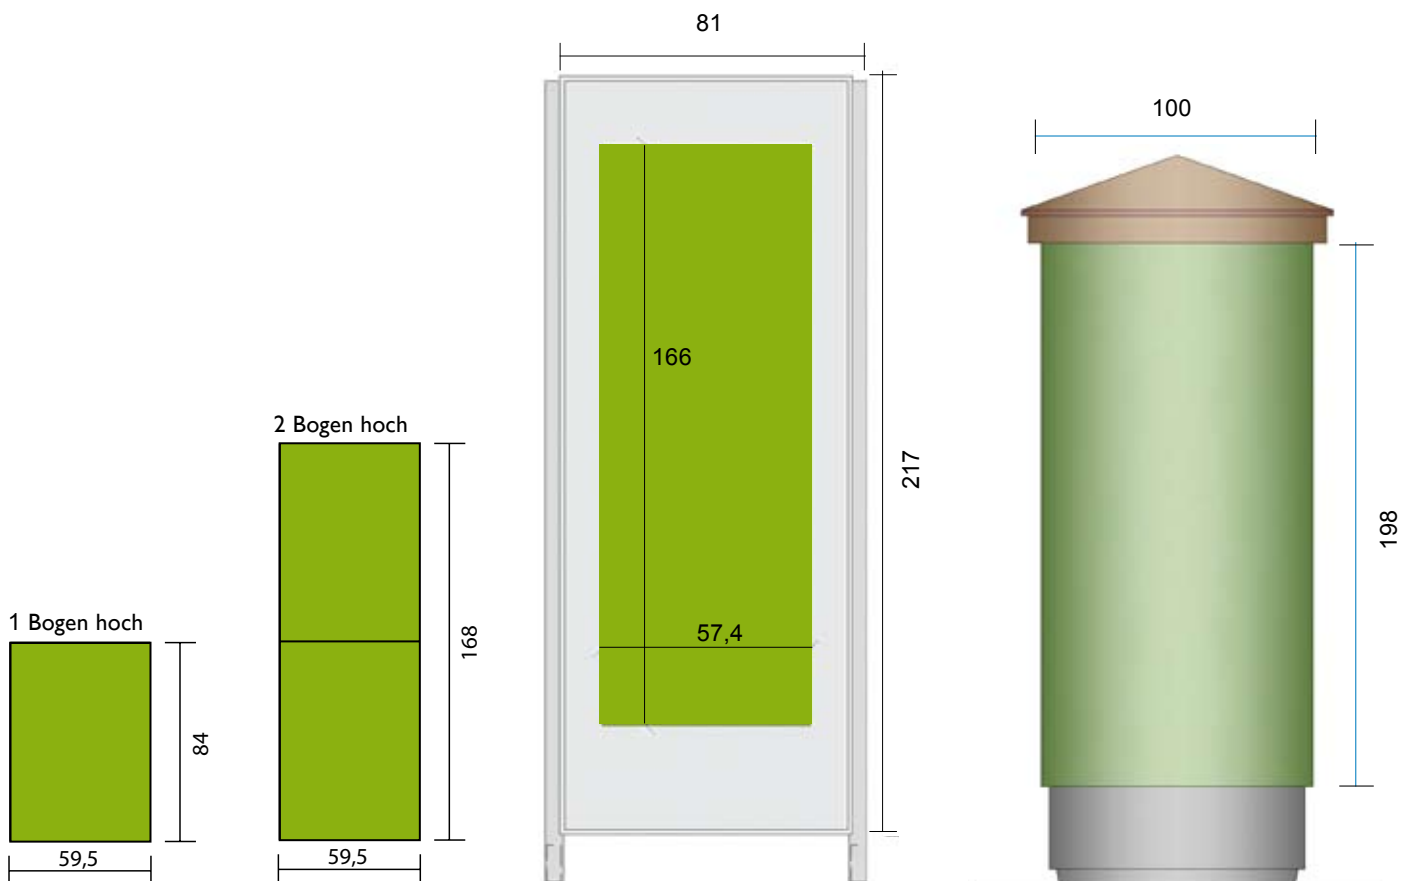

PosterService GmbH

Motion Light / Kultursäule - Produktion

Format:	1 Bogen hoch: sichtbare Sujetfläche: 59,5 x 84 cm 2 Bogen hoch: sichtbare Sujetfläche: 59,5 x 168 cm
Papier:	115g Mindestgrammatur
Anlieferung:	flach, 10%ige Überlieferung, Plakatanlieferung bis spätestens 2-3 Tage vor Aushangbeginn
Aushang:	täglich, Mindestlaufzeit 7 Tage

- › Rolling Board
- › Klassisches Plakat
- › City Light
- › Kulturanschlag - Motion Light
- › Kulturanschlag - Kultursäule
- › Mobile Werbung
- › Dauerwerbung
- › Infoscreen
- › KT1 - Klagenfurter Privatfernsehen